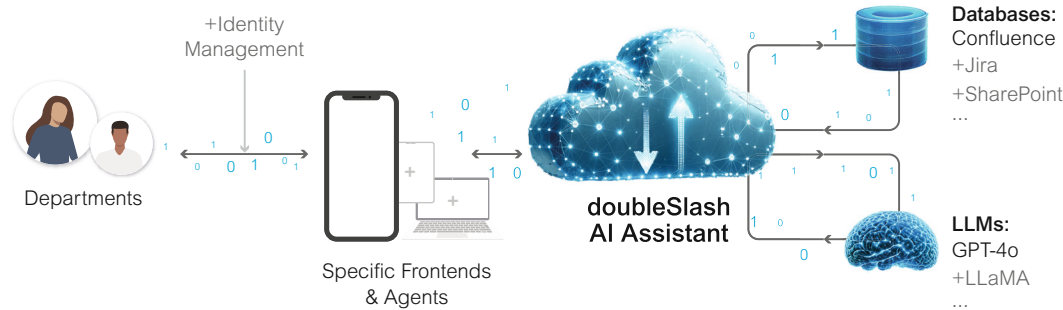

## Anwendungsfelder

Der doubleSlash AI Assistant revolutioniert Fachbereiche, in denen effizientes Wissensmanagement und optimierte Abläufe entscheidend sind.

Dabei können zum Beispiel KI-gestützte Support- und Service-Assistenten, dynamische Wissensdatenbanken und automatisiert generierte Projekthandbücher die verschiedensten Unternehmensbereiche nachhaltig optimieren.