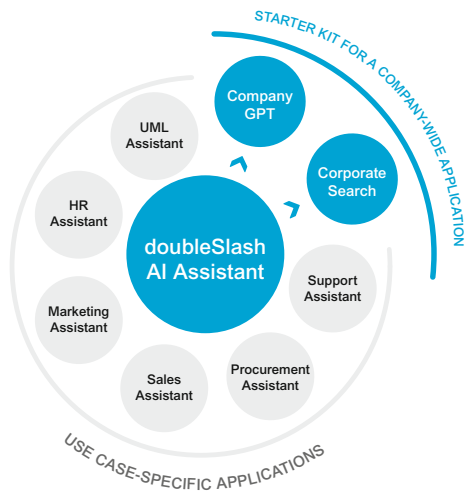

# AI Assistant

Out of the Box

[doubleslash.de/ai-assistant](https://doubleslash.de/ai-assistant)

” Effizientes Wissensmanagement mit dem AI Assistant ist der Einstieg in die generative KI – mit unserer Lösung erweitern Sie schrittweise die Einsatzmöglichkeiten in allen Unternehmensbereichen. Mit dem Starter Kit erhalten Sie schnell und einfach einen Proof of Concept und können danach gezielt weitere Bereiche optimieren.  
– Philipp Schmied, AI Consultant bei doubleSlash

## Anwendungsfelder

Der doubleSlash AI Assistant revolutioniert Fachbereiche, in denen effizientes Wissensmanagement und optimierte Abläufe entscheidend sind.

Dabei können zum Beispiel KI-gestützte Support- und Service-Assistenten, dynamische Wissensdatenbanken und automatisiert generierte Projekthandbücher die verschiedensten Unternehmensbereiche nachhaltig optimieren.